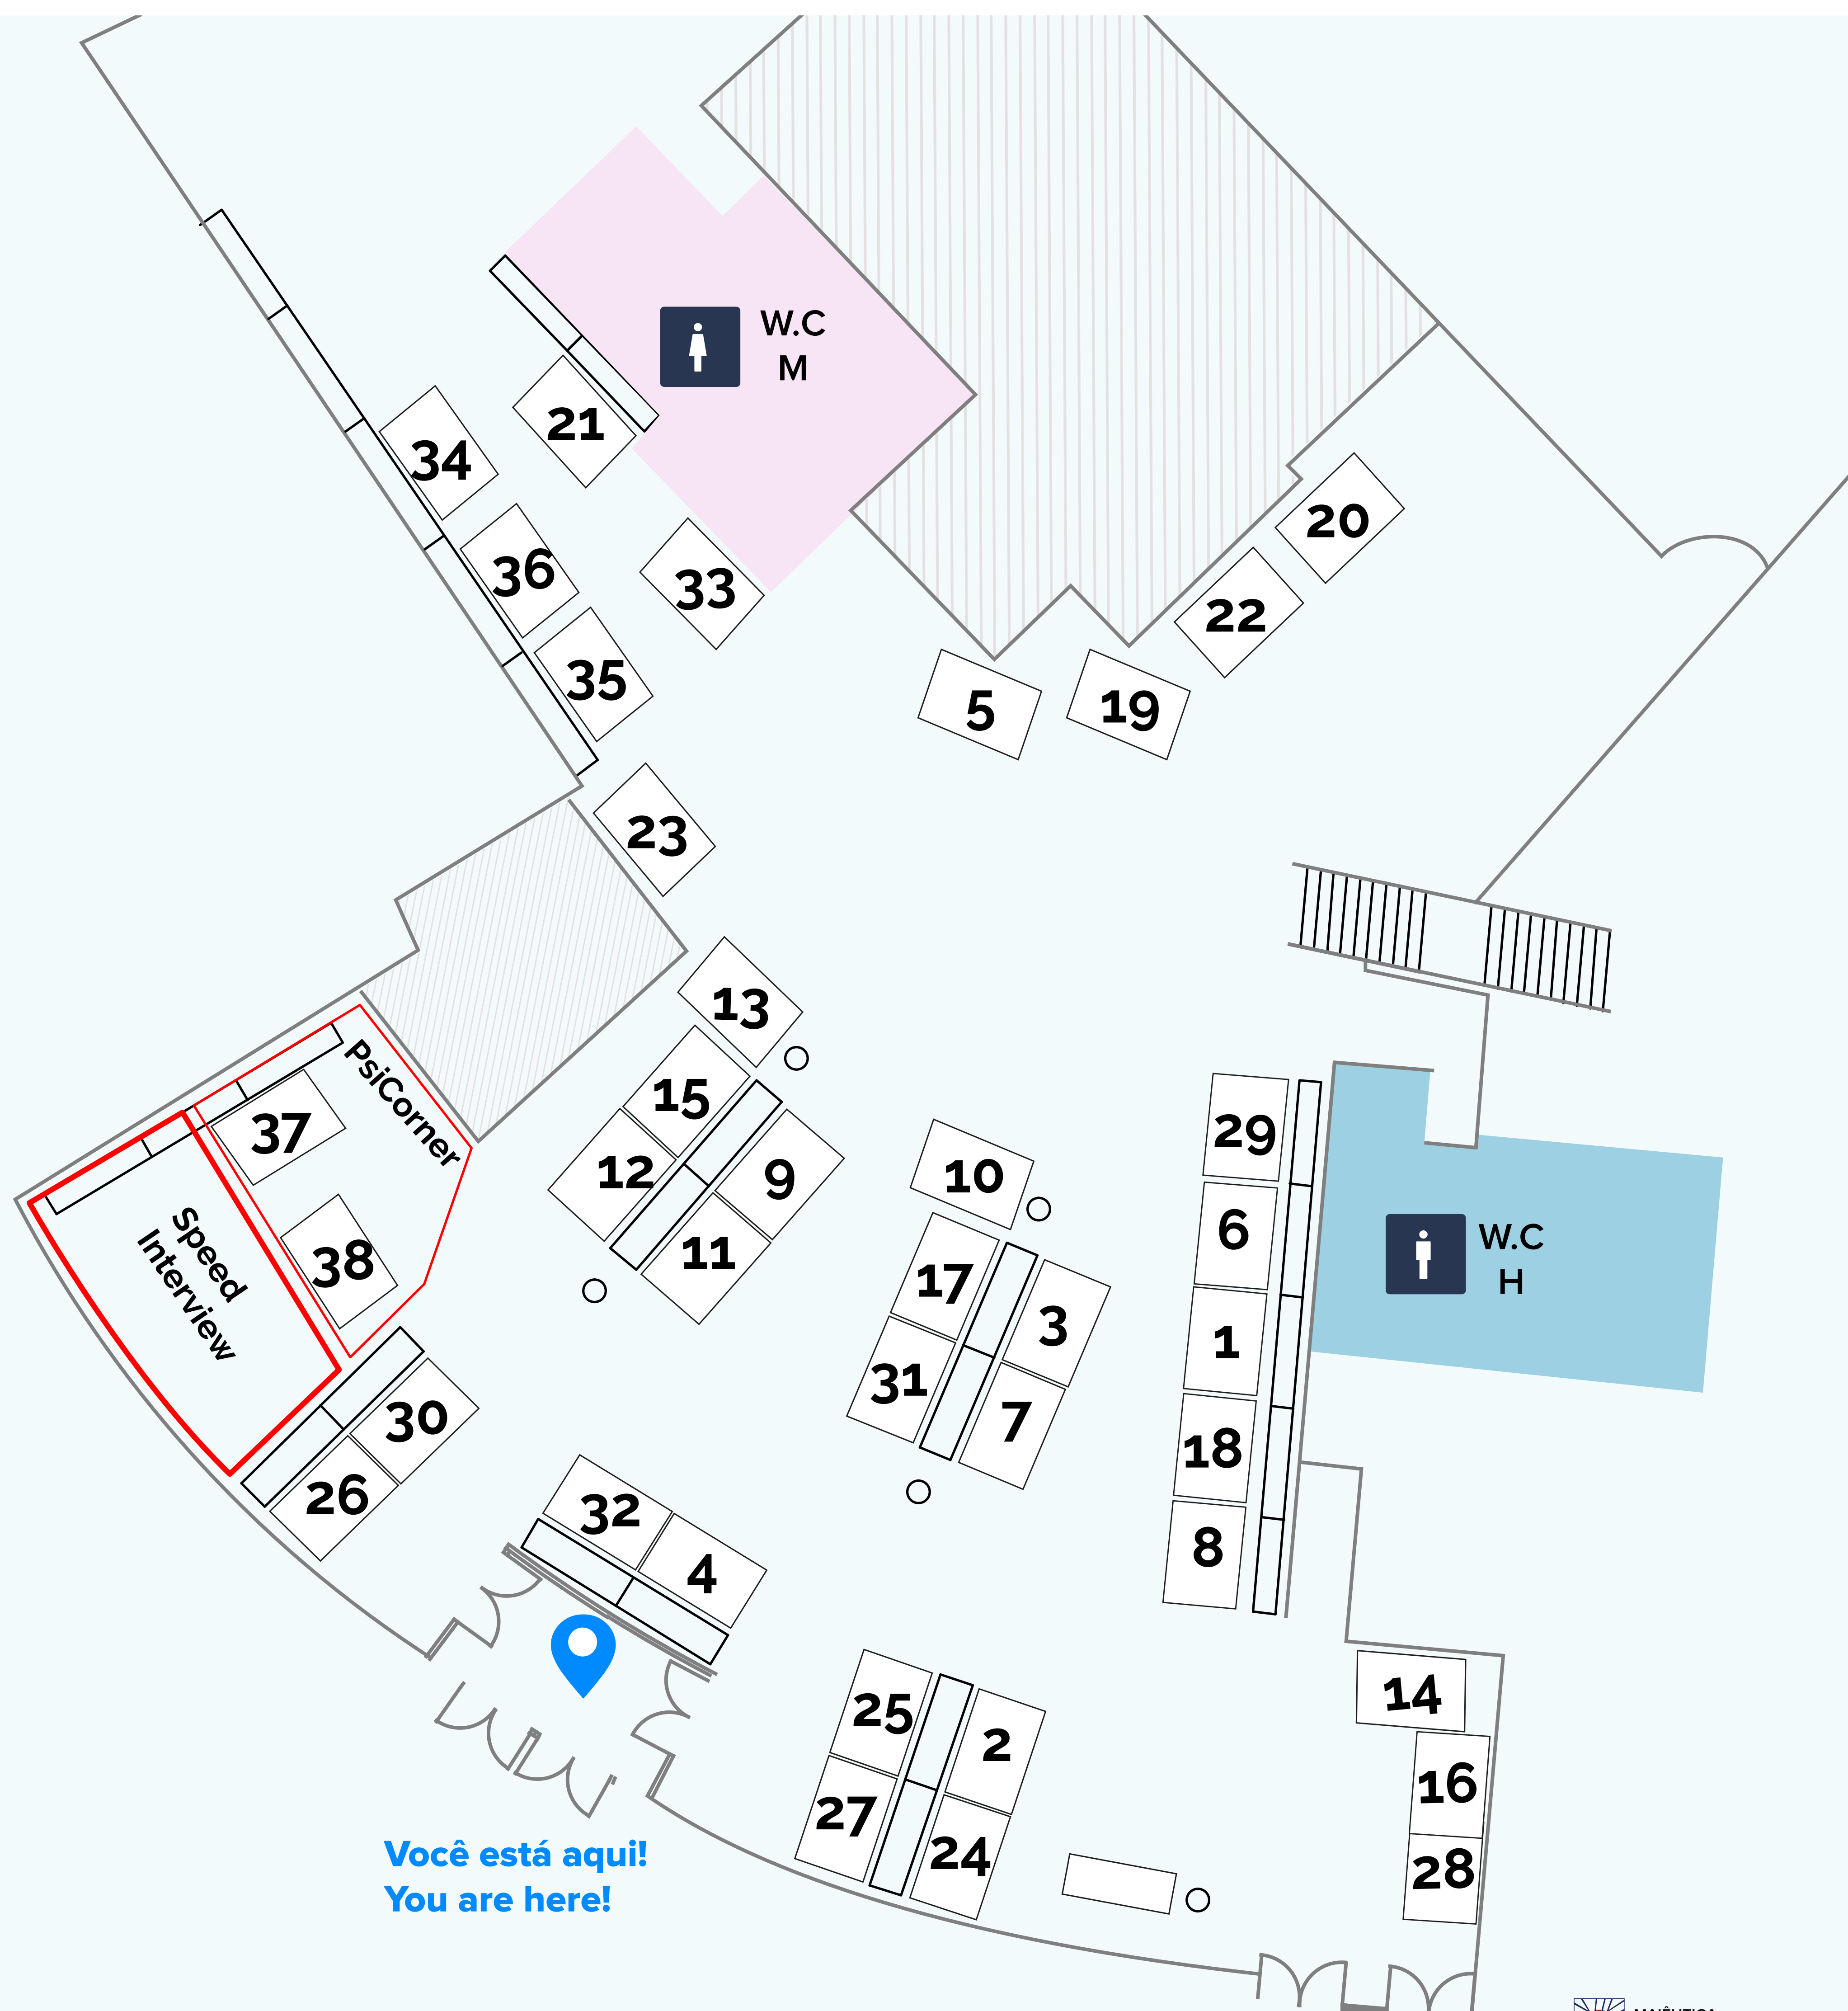

FEIRA DE EMPREGABILIDADE

UNIVERSIDADE
DA MAIA UMAIA

POLITÉCNICO
DA MAIA IPMAIA

EMPRESAS

- 1 Adecco Portugal
- 2 Adentis
- 3 AEP
- 4 Auchan Retail Portugal
- 5 BDO
- 6 Casino Solverde
- 7 Casinogate
- 8 Critérios 360
- 9 Dorel
- 10 Effisus-Up Way Systems
- 11 Falual
- 12 Garland
- 13 Hôma
- 14 Infineon Technologies
- 15 McDonald's
- 16 Mediaprobe
- 17 Mog Technologies
- 18 Multitempo

- 19 Proman Search
- 20 PWC
- 21 Rangel
- 22 Remax Dragão
- 23 Segula GRP
- 24 Sonae Arauco
- 25 Sword
- 26 Synergie Portugal
- 27 Talent Portugal
- 28 TECMAIA
- 29 Toogas
- 30 Voltalia
- 31 Invacare Portugal
- 32 Job Impulse
- 33 JTA: The Data Scientists
- 34 ATEP - Amkor Technology Portugal, S.A.
- 35 Nortempo
- 36 Sodexo Business Services

PSI CORNER

- 37 Delegação de Matosinhos da Cruz Vermelha Portuguesa
- 38 AAPC - Associação de Apoio a Pessoas com Cancro